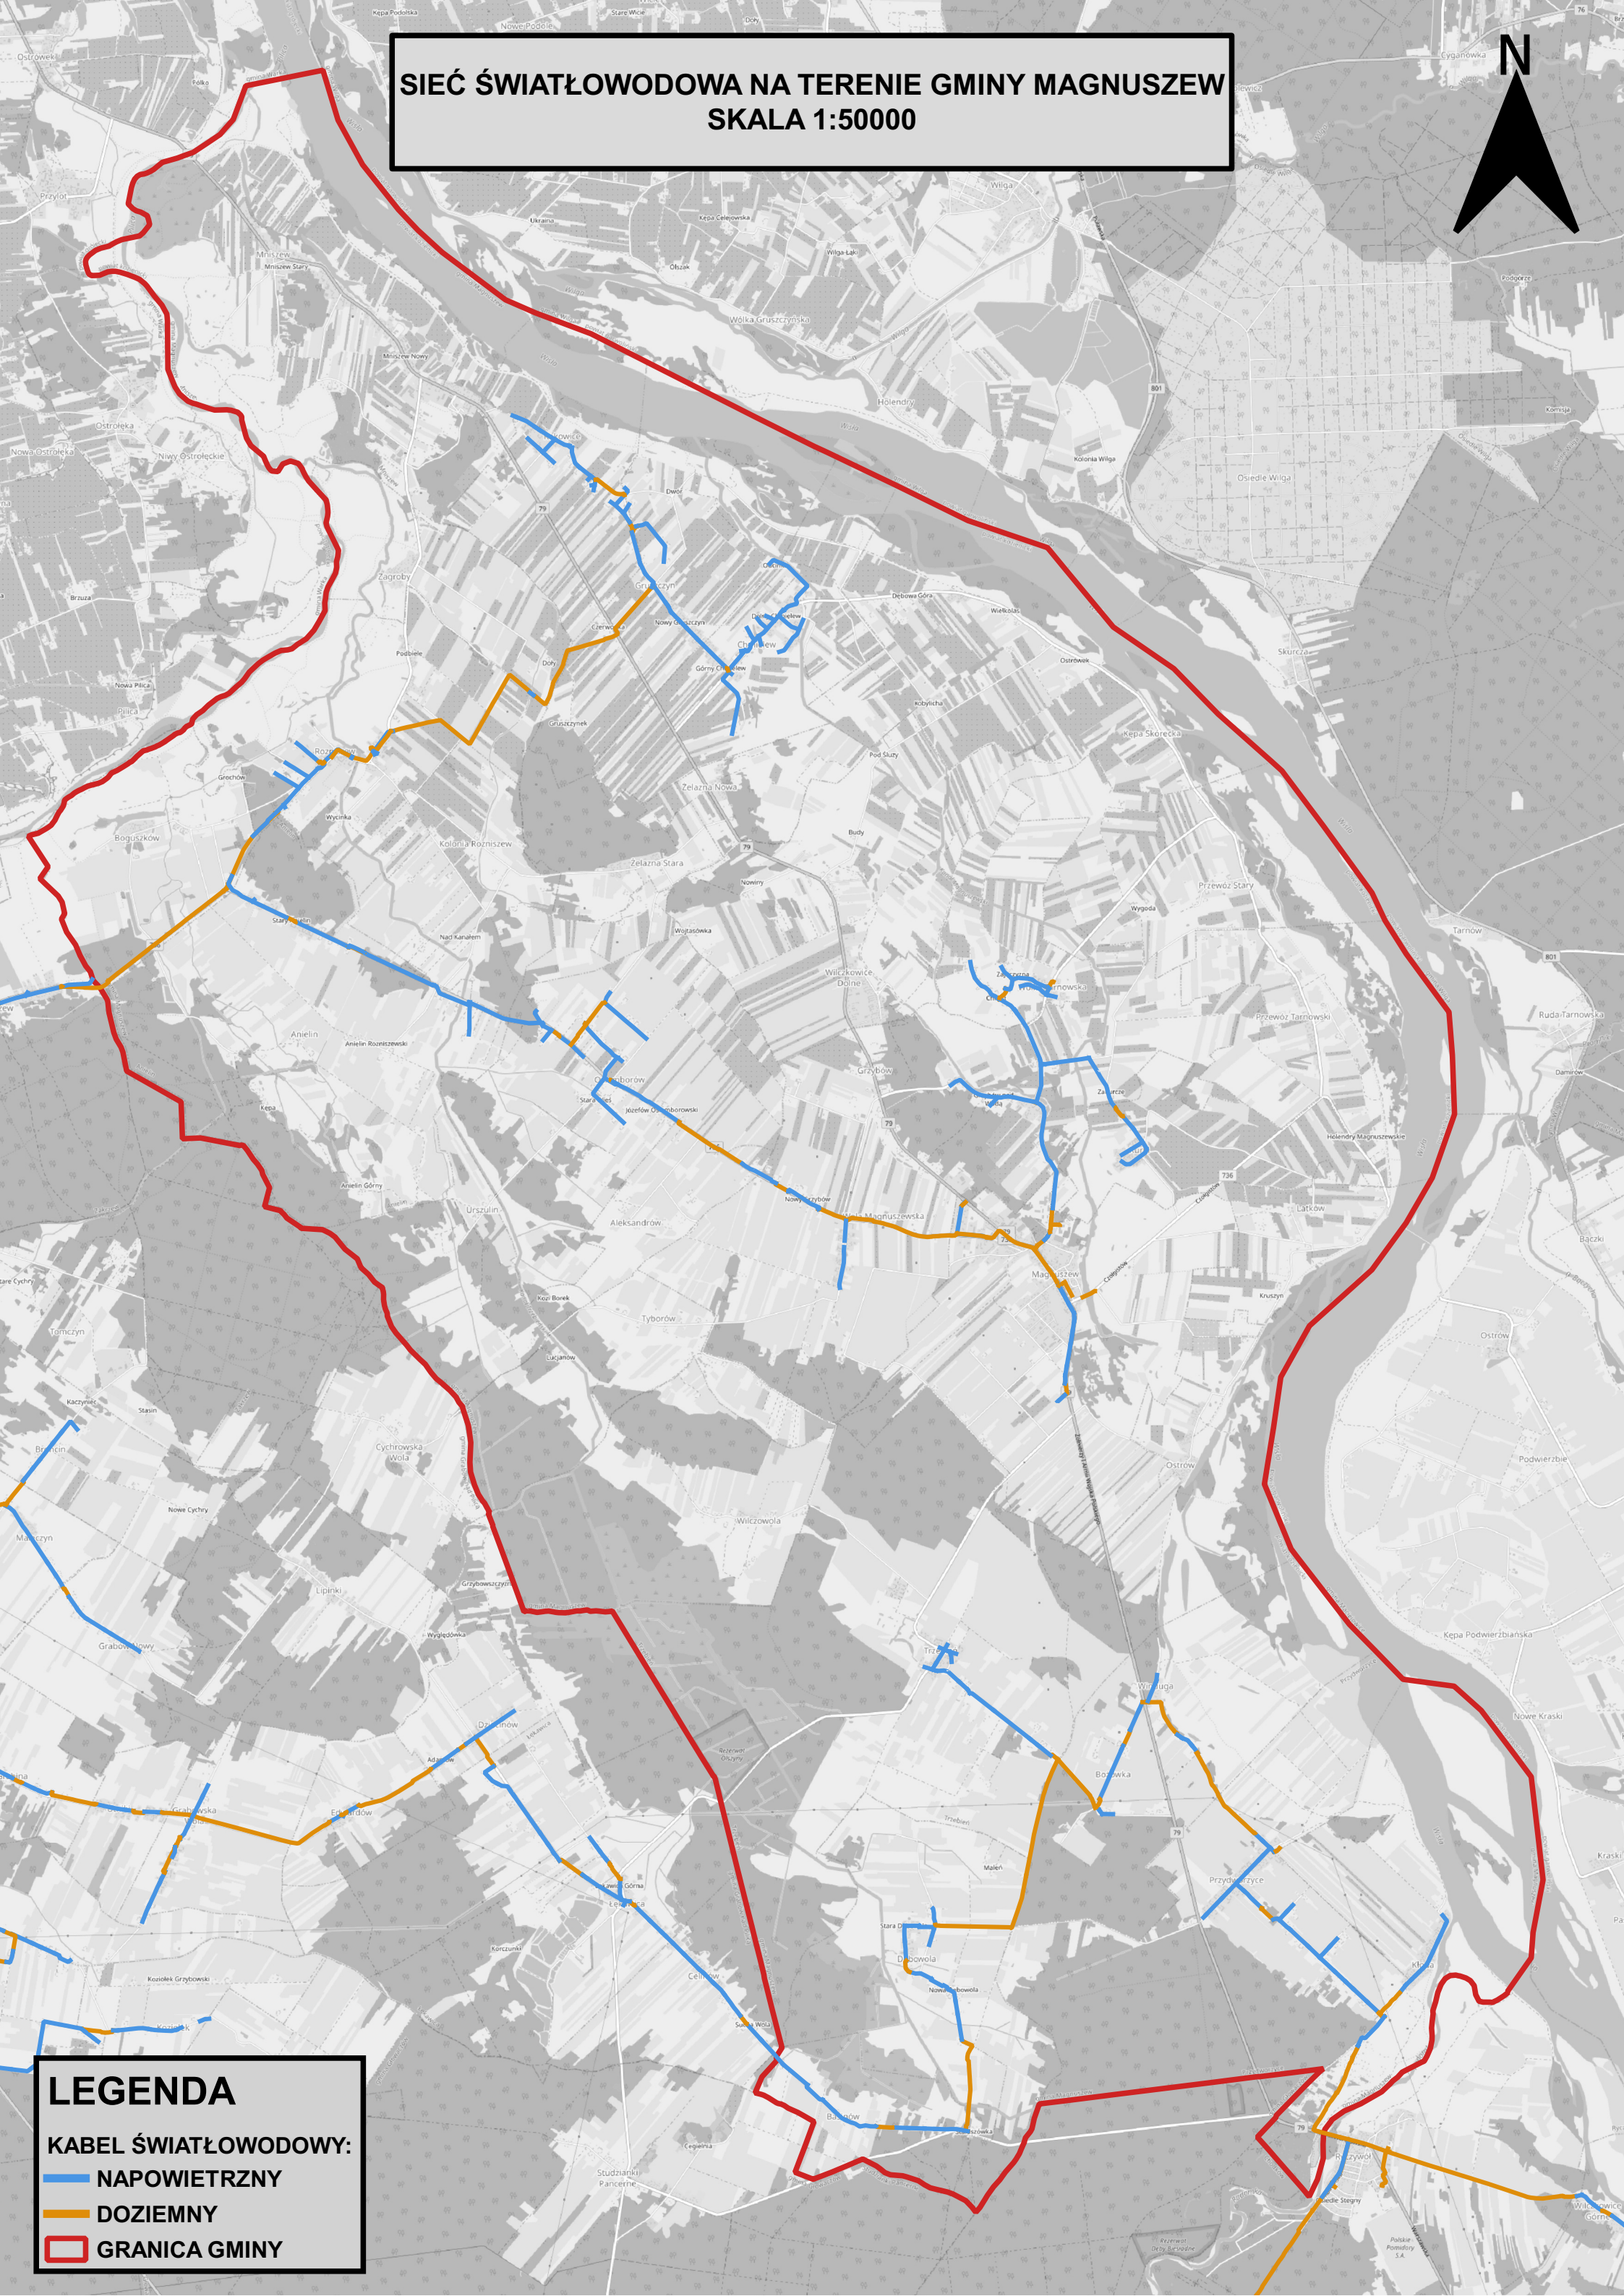

SIEĆ ŚWIATŁOWODOWA NA TERENIE GMINY MAGNUSZEW SKALA 1:50000

LEGENDA

- KABEL ŚWIATŁOWODOWY:**
- NAPOWIETRZNY
 - DOZIEMNY
 - GRANICA GMINY